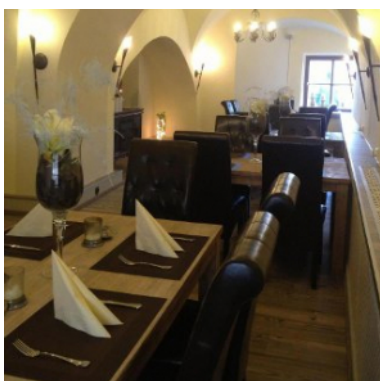

Harmonie Schlosscafé - Restaurant - Bar

Anschrift 07973 Greiz
Burgplatz 12 / Unteres Schloss

Telefon 03661 / 3866

E-Mail kontakt@harmonie-geniessen.de

Internet www.harmonie-greiz.de

Öffnungszeiten Mo/ Di: Ruhetag
Mi - So: ab 11.30 Uhr
Sonderöffnungszeiten an Feiertagen und nach Vereinbarung